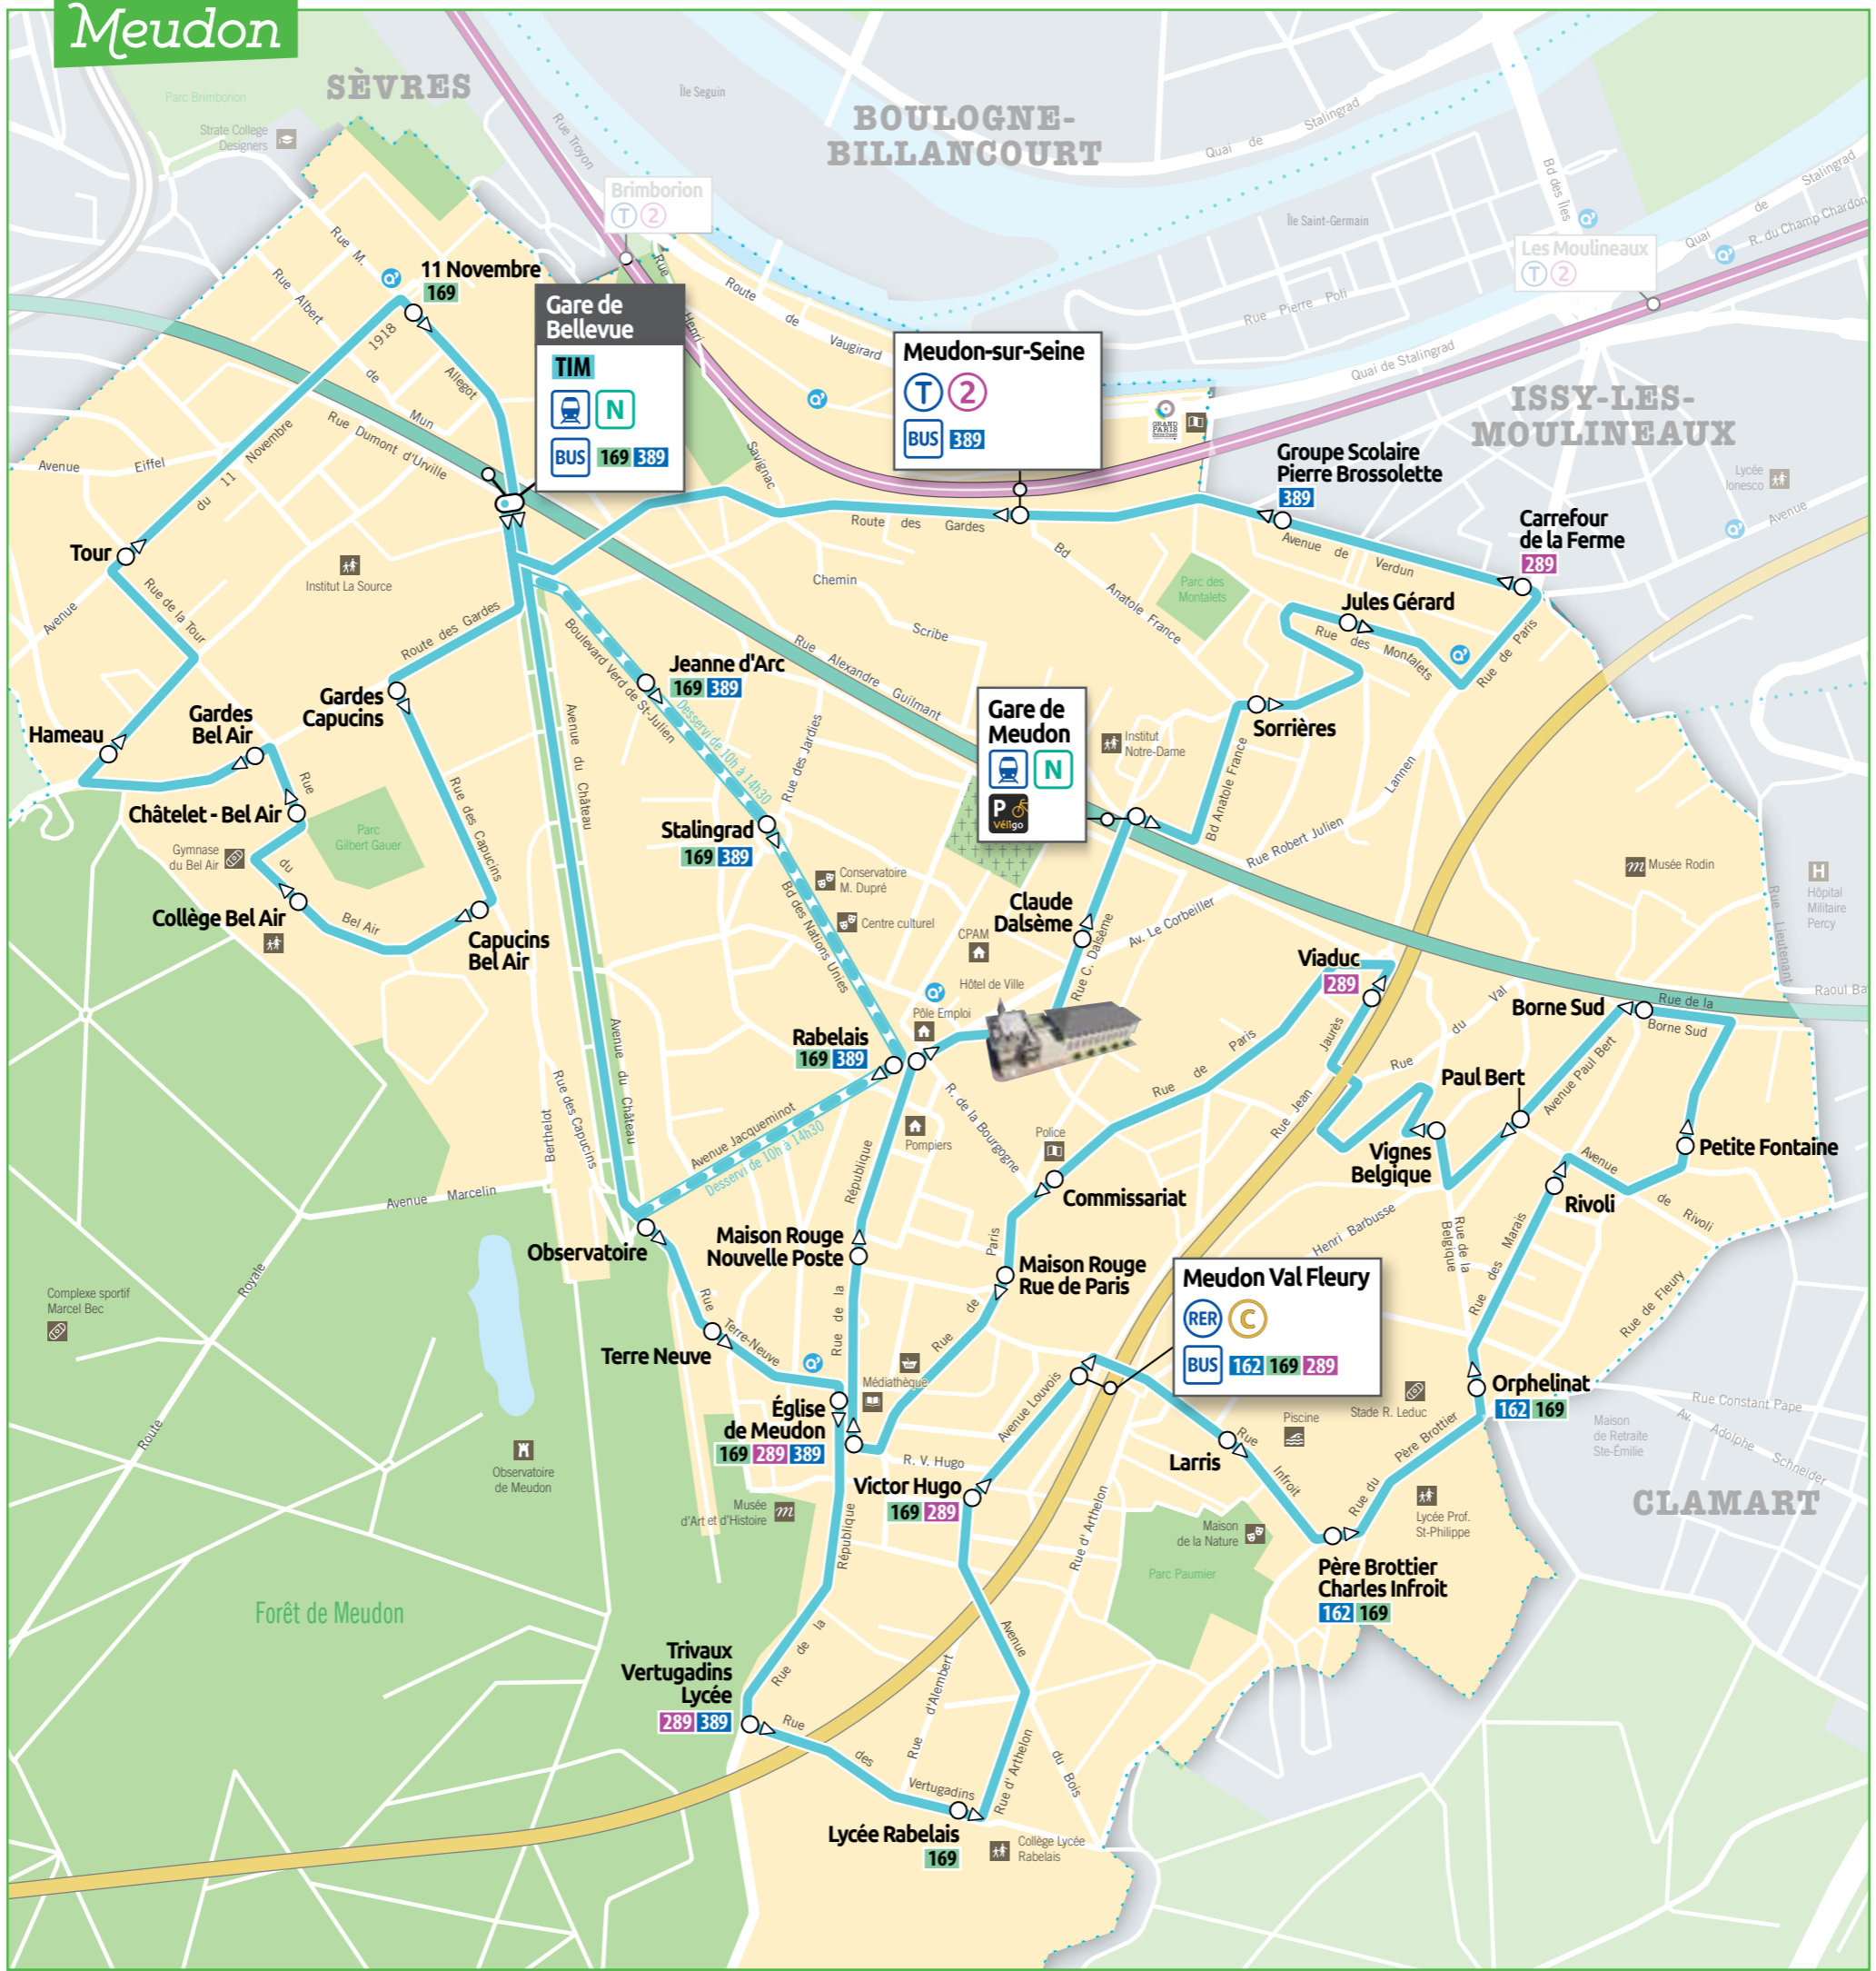

Horaires TIM

Edition septembre 2015

Lignes

TIM dessert, de 7h45 à 18h35

- Gare de Bellevue**
- Gardes - Capucins
- Capucins - Bel Air
- Collège Bel Air
- Châtelet - Bel Air
- Gardes - Bel Air
- Hameau
- Tour
- 11 Novembre
- Gare de Bellevue**
- Jeanne d'Arc
- Stalingrad
- Rabelais
- Observatoire
- Terre Neuve
- Église de Meudon
- Trivaux - Vertugadins - Lycée
- Lycée Rabelais
- Victor Hugo
- Val Fleury RER**
- Larris
- Père Brottier - Charles Inffroit
- Orphelinat
- Rivoli
- Petite Fontaine
- Borne Sud
- Paul Bert
- Vignes - Belgique
- Viaduc
- Commissariat
- Maison Rouge - Rue de Paris
- Église de Meudon
- Maison Rouge - Nouvelle Poste
- Rabelais
- Claude Dalsème
- Gare de Meudon
- Sorrières
- Jules Gérard
- Carrefour de la Ferme
- Groupe scolaire Pierre Brossolette
- Meudon-sur-Seine
- Gare de Bellevue**

Correspondances

- C** Paris
Versailles / Saint-Quentin-en-Yvelines
- N** Paris Montparnasse
Dreux / Mantes-la-Jolie / Rambouillet
- T2** Porte de Versailles
Pont de Bezons
- 162** Meudon - Val Fleury / Villejuif - Louis Aragon
- 169** Pont de Sèvres / Hôpital Européen Georges Pompidou
- 289** Porte de Saint-Cloud / Clamart - Georges Pompidou
- 389** Pont de Sèvres / Clamart - Georges Pompidou

**Préparez votre trajet**

Toutes les informations sur les transports de Grand Paris Seine Ouest :

Calculs d'itinéraires, trafic en temps réel, travaux et trafic en Ile-de-France :

**PRINCIPAUX TITRES DE TRANSPORTS****Ticket t+**