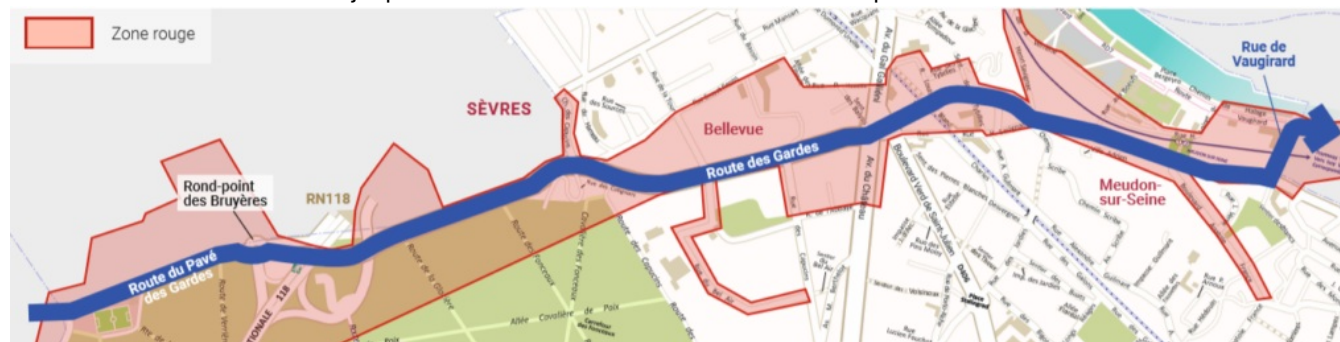

### Samedi 10 août – Course hommes

Passage entre 9h30 et 10h05

**Zone Rouge de 5h30 à 13h10 (horaire estimé)**

Circulation automobile interdite, bus déviés en dehors

Traversée du parcours à pied : fermeture 1h avant le passage de la course, réouverture 15 minutes après  
Les riverains immédiats au trajet pourront accéder à la zone avant 8h30 et après 10h20

### Nuit du 10 au 11 août – Marathon pour tous

Passage entre 22h30 et 2h40

**Zone rouge du samedi de 18h30 au dimanche 13h15 (horaire estimé)**

Circulation automobile interdite, bus déviés en dehors

Traversée du parcours à pied : fermeture 1h avant le passage de la course, réouverture 15 minutes après  
Les riverains immédiats au trajet pourront accéder à la zone avant 21h30 et après 2h55