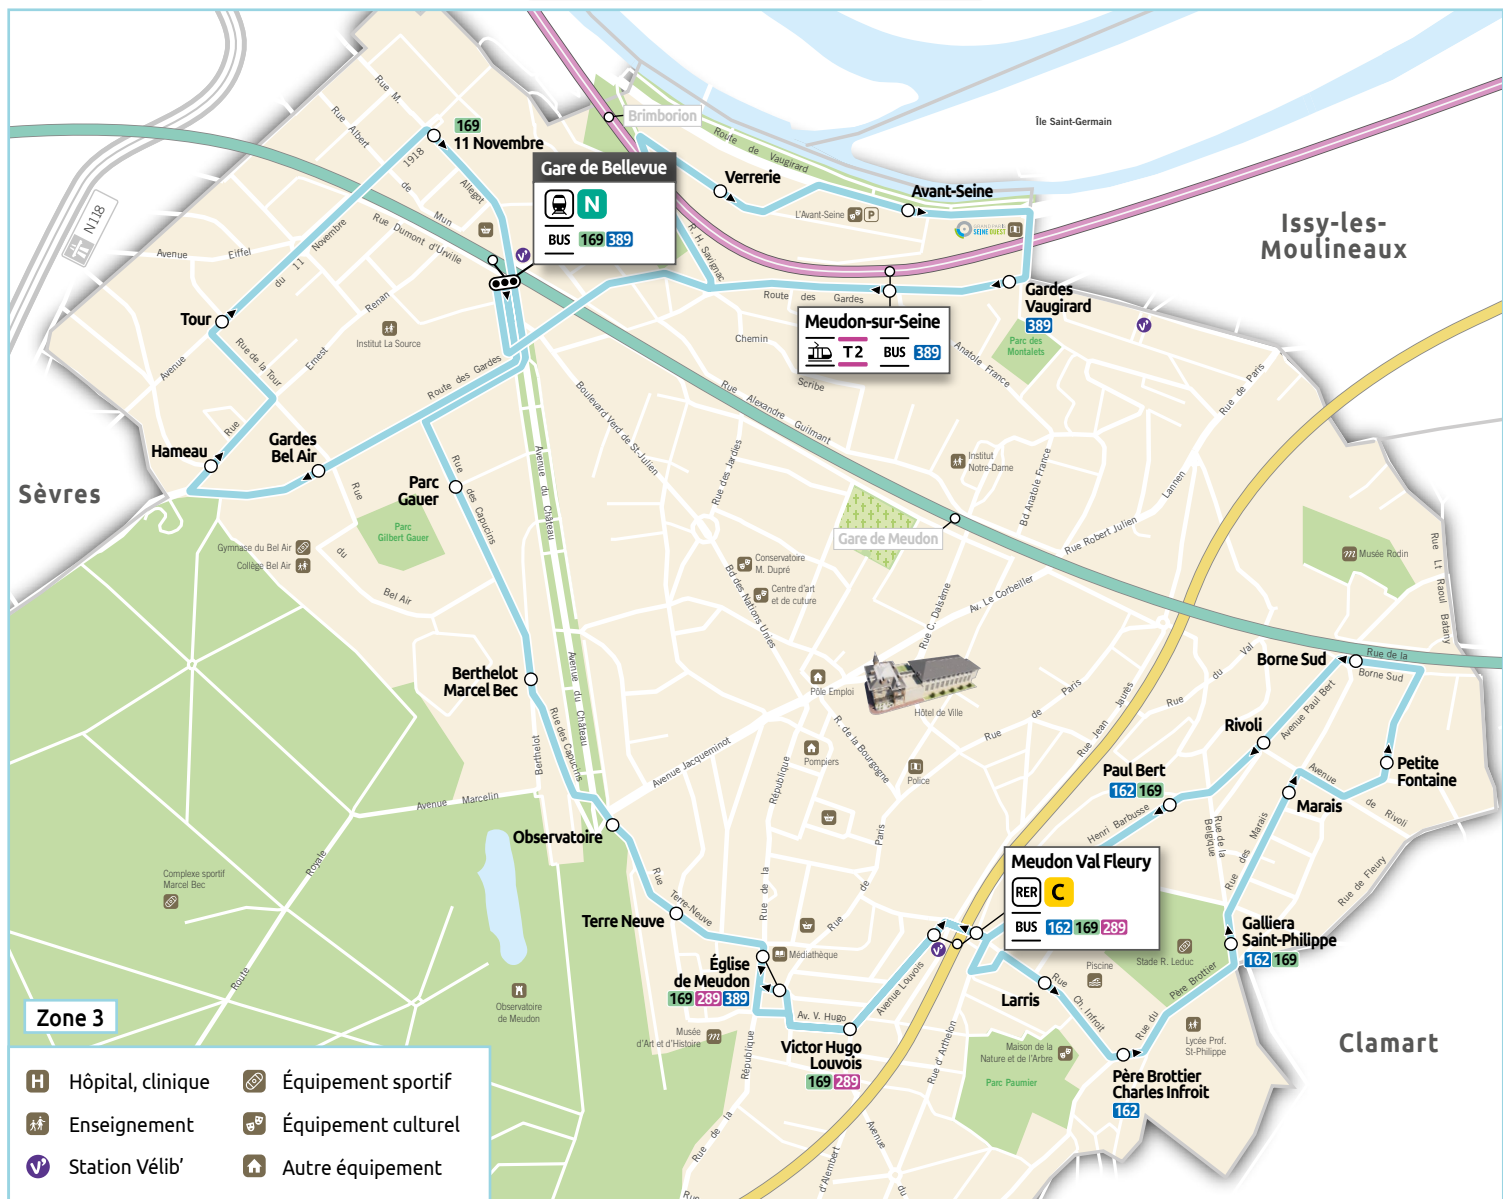

PRÉPAREZ VOTRE TRAJET

Calculs d'itinéraires, horaires et info trafic : tous vos déplacements en Ile-de-France avec le site internet et l'application mobile :

Renseignements et réclamations sur les lignes locales de Grand Paris Seine Ouest :

0 800 10 10 21 Service & appel gratuits
www.seineouest.fr

TRANSPORTEUR

Objets trouvés : **32 46** Service 0,80 € / min + prix appel